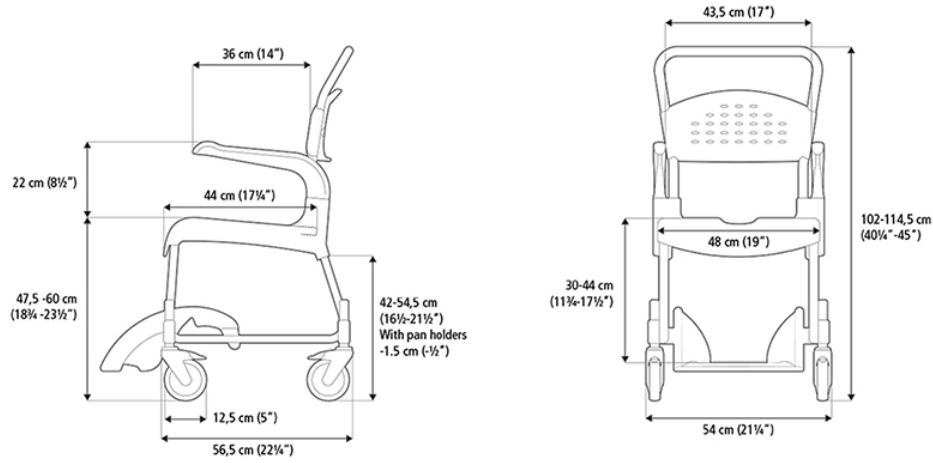

Permite regular la altura del asiento. La posibilidad de regular la altura del asiento significa que la silla se puede personalizar para satisfacer las necesidades del usuario, por ejemplo, para facilitar las transferencias o encajar perfectamente sobre el inodoro. El ajuste es simple y no se requieren herramientas.

La silla para ducha con altura ajustable Etac Clean tiene los mismos beneficios básicos que los otros productos de la familia Clean, pero también se puede ajustar en altura hasta 60 cm de asiento y tiene una mayor variedad de soportes para los pies y las pantorrillas.

Ayudas Dinámicas®

Productos para una mayor independencia

DIMENSIONES:

Ayudas Dinámicas®

Productos para una mayor independencia

Ayudas Dinámicas®

Productos para una mayor independencia

14

130

Tabla de medidas y modelos

Modelo	Alto asiento	Ancho total	Fondo	ancho asiento	Ancho entre brazos	Altura WC	Color
AD828L/G-4	48 a 60 cm	54 cm	86 cm	48 cm	43 cm	43 a 54 cm	Blanco