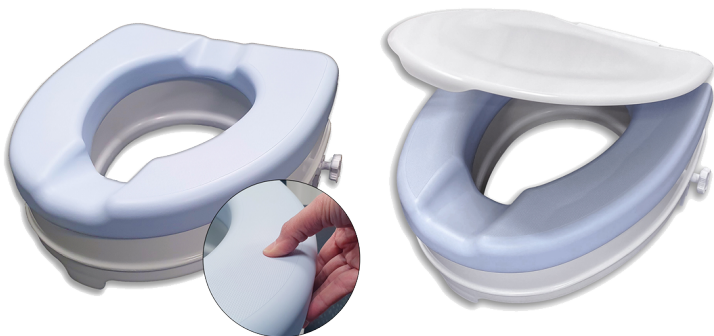

AyudasDinámicas®

Productos para una mayor independencia

Elevadores de WC 10cm BLANDO (con o sin tapa)

ref: AD509F

<https://www.ayudasdinamicas.com/p/elevadores-y-reposabrazos-para-wc/elevador-de-wc-10cm-blando>

Elevador con funda blanda extraíble que proporciona un confort excepcional. De tacto cálido, antideslizante y con diseño anatómico. Lavable y ligero para facilitar su transporte.

Dos modelos disponibles: sin tapa y con tapa.

Ayudas Dinámicas®

Productos para una mayor independencia

225

Tabla de medidas y modelos

Modelo	Altura	Tapa
AD509F	10 cm	No
AD509FLUX	10 cm	Si