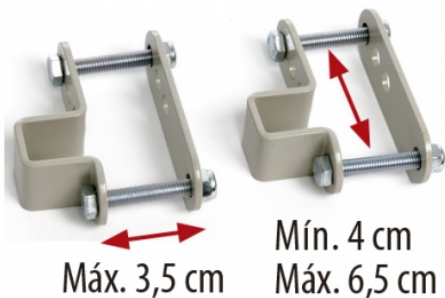

Ayudas Dinámicas®

Productos para una mayor independencia

Barandilla abatible universal (unidad)

AD955

<https://www.ayudasdinamicas.com/barandilla-abatible-universal-unidad/>

Vídeo disponible en ayudasdinamicas.com

Descripción

Estas barandillas universales se adaptan a un gran número de camas, en especial a aquellas en las que no podemos acoplar las barandillas corrientes, ya que tienen un anclaje muy versátil que permite una gran variedad de opciones. Se suministra por unidades.

Anclajes universales:

AyudasDinámicas®

Productos para una mayor independencia

Tabla de medidas y modelos

MODELO	AD955
LARGO	145 cm
ALTO	42 cm