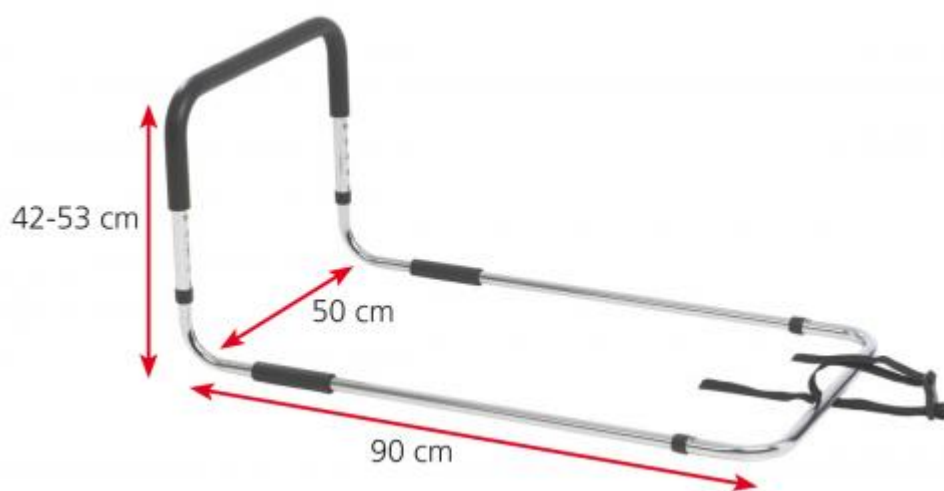

## Asidera 'Frida'

### Descripción

Asidera barandilla de cama, de tacto cálido que ayuda a mantener el equilibrio cuando se está junto a la cama y da confianza y estabilidad para entrar y salir de la misma. Se asegura fácilmente al somier con las cinchas incluidas, quedando debajo del colchón.

## Tabla de medidas y modelos

MODELO	AD940
LARGO	90 cm
ANCHO	50 cm
ALTO REGULABLE	42 - 53 cm